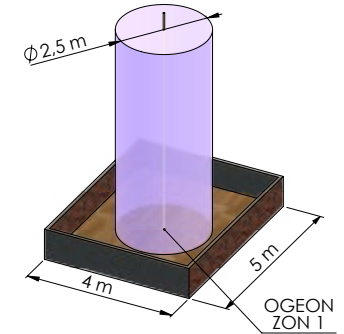

Vyzařování venku do Ø 2,5 m od zařízení (tabulka řádek 4). V místnosti nad 3x3m do Ø 2,5 m od zařízení (tabulka řádek 4), mimo tuto plochu (tabulka řádek 5).